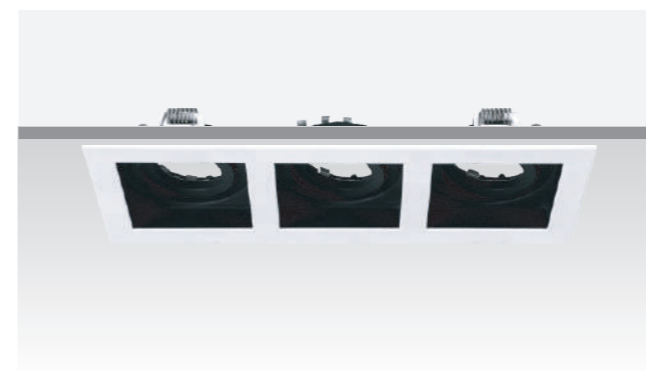

MYL31287

Cut Out Size : $252*88\text{mm}$

IP20

Fixture Colour Options