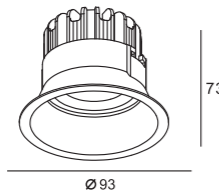

MYL31051

LED Power : 10W
CRI : 93
Luminous Flux : $\geq 85\text{Lm/W}$
Cut Out Size : $\Phi 83\text{mm}$
CCT : 2700K / 3000K / 4000K

IP54 LED ECO

Optical Angle

Fixture Colour Options

MYL31057

LED Power : 5W / 7W
CRI : 93
Luminous Flux : $\geq 85\text{Lm/W}$
Cut Out Size : $\Phi 83\text{mm}$
CCT : 2700K / 3000K / 4000K