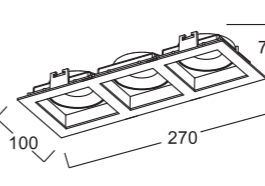

MYL31284

Cut Out Size : $88*88\text{mm}$

IP20

Fixture Colour Options

MYL31287

Cut Out Size : $252*88\text{mm}$

IP20

Fixture Colour Options