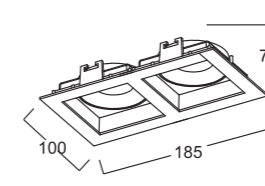

MYL31282

Cut Out Size : $\Phi 89\text{mm}$

IP20

Fixture Colour Options

MYL31285

Cut Out Size : $168*88\text{mm}$

IP20

Fixture Colour Options

MYL31286

Cut Out Size : $\Phi 80\text{mm}$

IP20

Fixture Colour Options

MYL31283

Cut Out Size : $78*78\text{mm}$

IP20

Fixture Colour Options