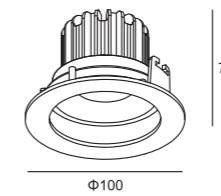

MYL31051

LED Power : 10W
CRI : 93
Luminous Flux : $\geq 85\text{Lm/W}$
Cut Out Size : $\Phi 83\text{mm}$
CCT : 2700K / 3000K / 4000K

IP54 LED ECO

Optical Angle

Fixture Colour Options

MYL31057

LED Power : 5W / 7W
CRI : 93
Luminous Flux : $\geq 85\text{Lm/W}$
Cut Out Size : $\Phi 83\text{mm}$
CCT : 2700K / 3000K / 4000K

IP54 LED ECO

Optical Angle

Fixture Colour Options

MYL31052

LED Power : 10W
CRI : 93
Luminous Flux : $\geq 85\text{Lm/W}$
Cut Out Size : $\Phi 88\text{mm}$
CCT : 2700K / 3000K / 4000K

IP54 LED ECO

Optical Angle

Fixture Colour Options

MYL31058

LED Power : 5W / 7W
CRI : 93
Luminous Flux : $\geq 85\text{Lm/W}$
Cut Out Size : $\Phi 88\text{mm}$
CCT : 2700K / 3000K / 4000K

IP54 LED ECO

Optical Angle

Fixture Colour Options

MYL31053

LED Power : 10W
CRI : 93
Luminous Flux : $\geq 85\text{Lm/W}$
Cut Out Size : $78*78\text{mm}$
CCT : 2700K / 3000K / 4000K

IP54 LED ECO

Optical Angle

Fixture Colour Options

MYL31059

LED Power : 5W / 7W
CRI : 93
Luminous Flux : $\geq 85\text{Lm/W}$
Cut Out Size : $78*78\text{mm}$
CCT : 2700K / 3000K / 4000K