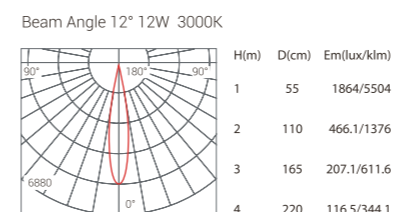

Photometric