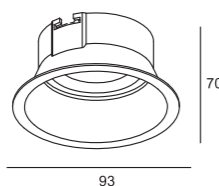

IP20

Fixture Colour Options