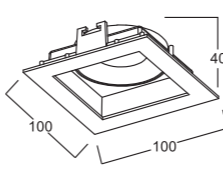

MYL31286

Cut Out Size : $\Phi 80\text{mm}$

IP20

Fixture Colour Options

MYL31283

Cut Out Size : $78*78\text{mm}$

IP20

Fixture Colour Options

MYL31284

Cut Out Size : $88*88\text{mm}$

IP20

Fixture Colour Options

MYL31287

Cut Out Size : $252*88\text{mm}$

IP20

Fixture Colour Options