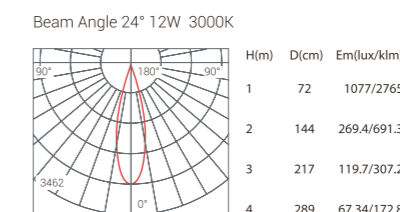

Photometric