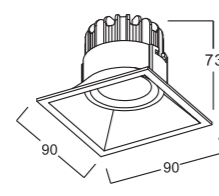

Fixture Colour Options

MYL31058

LED Power : 5W / 7W
CRI : 93
Luminous Flux : $\geq 85\text{Lm/W}$
Cut Out Size : $\Phi 88\text{mm}$
CCT : 2700K / 3000K / 4000K

IP54 LED ECO

Optical Angle

Fixture Colour Options

MYL31053

LED Power : 10W
CRI : 93
Luminous Flux : $\geq 85\text{Lm/W}$
Cut Out Size : $78*78\text{mm}$
CCT : 2700K / 3000K / 4000K

IP54 LED ECO

Optical Angle

Fixture Colour Options

MYL31059

LED Power : 5W / 7W
CRI : 93
Luminous Flux : $\geq 85\text{Lm/W}$
Cut Out Size : $78*78\text{mm}$
CCT : 2700K / 3000K / 4000K