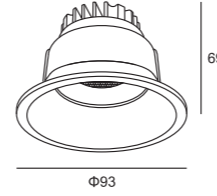

MYL31051

LED Power : 10W
CRI : 93
Luminous Flux : $\geq 85\text{Lm/W}$
Cut Out Size : $\Phi 83\text{mm}$
CCT : 2700K / 3000K / 4000K

IP54 LED ECO

Optical Angle

Fixture Colour Options

MYL31057

LED Power : 5W / 7W
CRI : 93
Luminous Flux : $\geq 85\text{Lm/W}$
Cut Out Size : $\Phi 83\text{mm}$
CCT : 2700K / 3000K / 4000K

IP54 LED ECO

Optical Angle

Fixture Colour Options

MYL31052

LED Power : 10W
CRI : 93
Luminous Flux : $\geq 85\text{Lm/W}$
Cut Out Size : $\Phi 88\text{mm}$
CCT : 2700K / 3000K / 4000K

IP54 LED ECO

Optical Angle