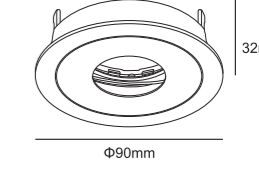

MYL31282

Cut Out Size : $\Phi 89\text{mm}$

IP20

Fixture Colour Options

MYL31285

Cut Out Size : $168*88\text{mm}$

IP20

Fixture Colour Options

MYL31286

Cut Out Size : $\Phi 80\text{mm}$

IP20

Fixture Colour Options

MYL31283

Cut Out Size : $78*78\text{mm}$

IP20

Fixture Colour Options

MYL31284

Cut Out Size : $88*88\text{mm}$

IP20

Fixture Colour Options

MYL31287

Cut Out Size : $252*88\text{mm}$

IP20

Fixture Colour Options