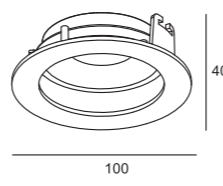

MYL31282

Cut Out Size : $\Phi 89\text{mm}$

IP20

Fixture Colour Options

MYL31285

Cut Out Size : $168*88\text{mm}$

IP20

Fixture Colour Options