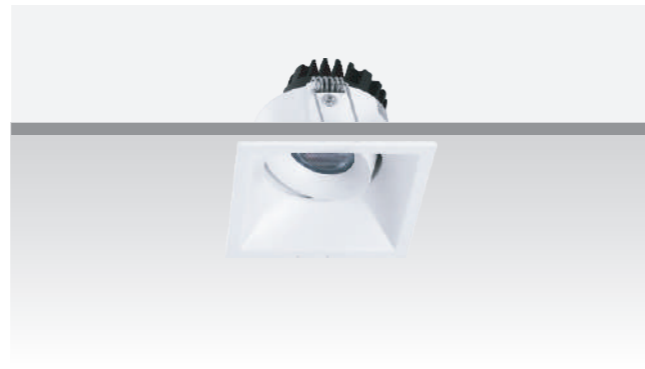

MYL31053

LED Power : 10W
CRI : 93
Luminous Flux : $\geq 85\text{Lm/W}$
Cut Out Size : $78*78\text{mm}$
CCT : 2700K / 3000K / 4000K

IP54 LED ECO

Optical Angle

Fixture Colour Options

MYL31059

LED Power : 5W / 7W
CRI : 93
Luminous Flux : $\geq 85\text{Lm/W}$
Cut Out Size : $78*78\text{mm}$
CCT : 2700K / 3000K / 4000K