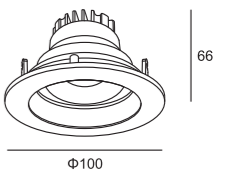

MYL31051

LED Power : 10W
CRI : 93
Luminous Flux : $\geq 85\text{Lm/W}$
Cut Out Size : $\Phi 83\text{mm}$
CCT : 2700K / 3000K / 4000K

IP54 LED ECO

Optical Angle

Fixture Colour Options

MYL31057

LED Power : 5W / 7W
CRI : 93
Luminous Flux : $\geq 85\text{Lm/W}$
Cut Out Size : $\Phi 83\text{mm}$
CCT : 2700K / 3000K / 4000K

IP54 LED ECO

Optical Angle

Fixture Colour Options

MYL31052

LED Power : 10W
CRI : 93
Luminous Flux : $\geq 85\text{Lm/W}$
Cut Out Size : $\Phi 88\text{mm}$
CCT : 2700K / 3000K / 4000K

IP54 LED ECO

Optical Angle

Fixture Colour Options

MYL31058

LED Power : 5W / 7W
CRI : 93
Luminous Flux : $\geq 85\text{Lm/W}$
Cut Out Size : $\Phi 88\text{mm}$
CCT : 2700K / 3000K / 4000K

IP54 LED ECO

Optical Angle

Fixture Colour Options

MYL31053

LED Power : 10W
CRI : 93
Luminous Flux : $\geq 85\text{Lm/W}$
Cut Out Size : $78*78\text{mm}$
CCT : 2700K / 3000K / 4000K

IP54 LED ECO

Optical Angle

Fixture Colour Options

MYL31059

LED Power : 5W / 7W
CRI : 93
Luminous Flux : $\geq 85\text{Lm/W}$
Cut Out Size : $78*78\text{mm}$
CCT : 2700K / 3000K / 4000K