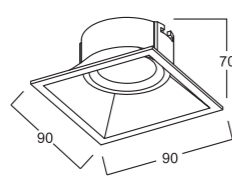

MYL31282

Cut Out Size : $\Phi 89\text{mm}$

IP20

Fixture Colour Options

MYL31285

Cut Out Size : $168*88\text{mm}$

IP20

Fixture Colour Options

MYL31286

Cut Out Size : $\Phi 80\text{mm}$

IP20

Fixture Colour Options

MYL31283

Cut Out Size : $78*78\text{mm}$

IP20

Fixture Colour Options

MYL31284

Cut Out Size : $88*88\text{mm}$

IP20

Fixture Colour Options

MYL31287

Cut Out Size : $252*88\text{mm}$

IP20

Fixture Colour Options