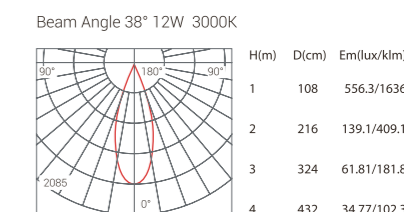

Photometric